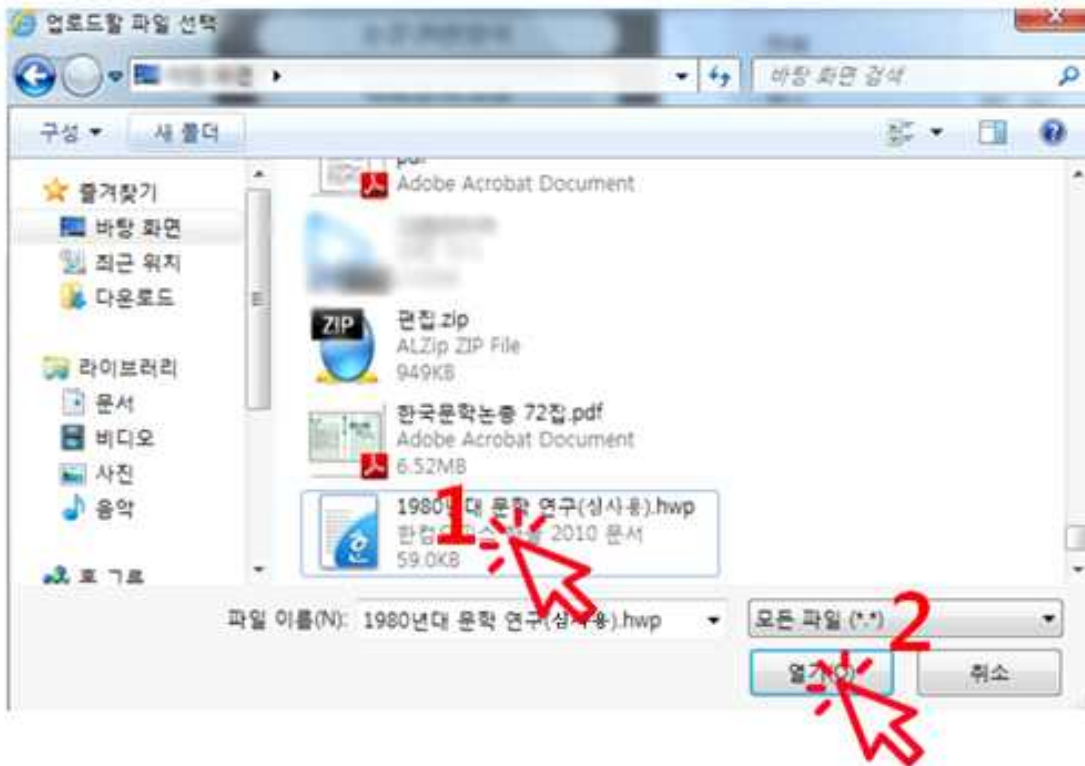

8) 심사 논문 업로드

심사 논문은 논문 내에 저자의 정보(이름, 소속 기관 등)가 없어야 하며 파일명에도 저자의 정보가 없어야 합니다.

· 제출논문	____	찾아보기...
· 심사논문	____	찾아보기...

※심사논문이란 제출논문내용 및 파일명에서 저자의 정보를 제거한 논문입니다

9) 등록 클릭

※심사논문이란 제출논문내용 및 파일명에서 저자의 정보를 제거한 논문입니다

· 면수	Page
무단등록방지	26Aos * 좌측의 6자리 코드를 입력해 주세요.