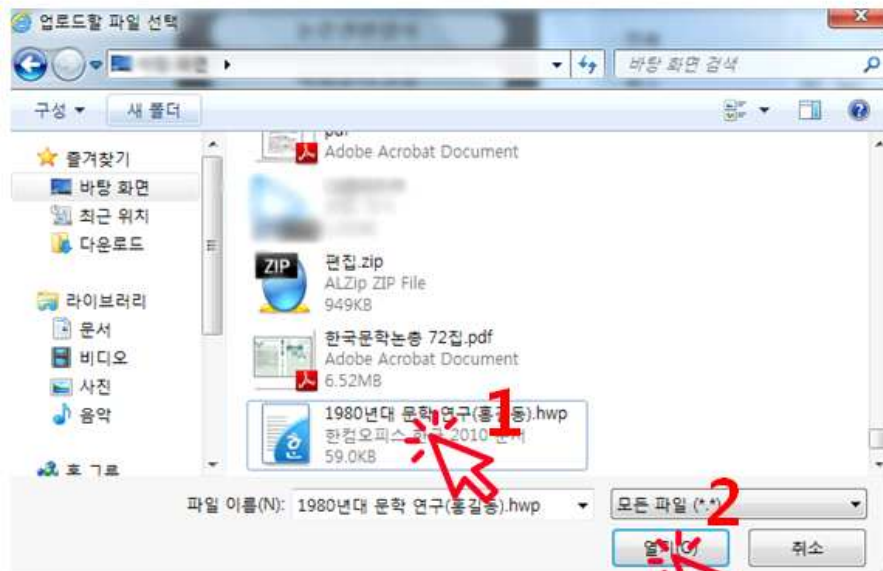

7) 작성

· 논문제목(국문)	____
· 논문제목(영문)	____
· 키워드(국문)	____
· 키워드(영문)	____
· 초록(국문)	____
· 초록(영문)	____

8) 제출 논문 업로드

· 제출논문	____	찾아보기...
· 심사논문	____	찾아보기...

※심사논문이란 제출논문내용 및 파일명에서 저자의 정보를 제거한 논문입니다